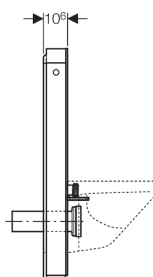

Geberit Monolith szanitermodul fali WC-hez, 101 cm

felhasználási terület

- Felújításhoz, átépítéshez és új építéshez
- > 23 cm kifolyómagasságú fali csatlakozókhoz
- Alacsonyra szerelt falsík előtti öblítőtartályok cseréjéhez
- Monoblokkos fali WC-k cseréjéhez
- Geberit AquaClean komplett higiéniai berendezésekhez
- A Geberit AquaClean WC kerámiaira szerelhető berendezések kiegészítőikkel történő csatlakozásához
- Kész padlóra történő szerelésre
- Szárazépítésű és tömör falszerkezetek elé történő szereléshez
- A WC-csatlakozó és a fali lefolyócső közötti eltérés kiegyenlítésére, fali WC-hez való szifon csatlakozón keresztül

Jellemzők

- 2 mennyiségű öblítés
- Építési tűrések kiegyenlítése lehetséges
- Állítható magasságú 7 cm-ig
- Üveg elülső burkolat (edzett biztonsági üveg)
- A WC-kerámia rögzítési magassága 35 ± 1 cm
- Páralecsapódás ellen szigetelt öblítőtartály
- Fényezett alumínium oldalburkolat
- Önhordó
- Beállítható öblítővíz-mennyiség
- Alsó vízcsatlakozás
- Oldalsó vízcsatlakozás kiegészítőikkel lehetséges

- Vízcsatlakozó készlet 2 1/2"-os sarokszeleppel
- Öblítőcső toldó, 160 mm
- EPDM tömítőmandzsetta, \varnothing 44/55 mm
- PE-HD szifon csatlakozó, \varnothing 90 mm
- PE-HD adapter, \varnothing 90/110 mm
- 2 db M12-es menetes szár
- Zajcsökkentő készlet
- Talptakaró
- Rögzítési anyag könnyűszerkezetes falhoz
- Rögzítési anyag