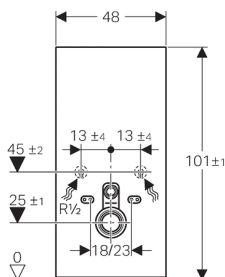

Geberit Monolith szanitermodul fali WC-hez, 101 cm

felhasználási terület

- Felújításhoz, átépítéshez és új építéshez
- > 23 cm kifolyómagasságú fali csatlakozókhoz
- Alacsonyra szerelt falsík előtti öblítőtartályok cseréjéhez
- Monoblokkos fali WC-k cseréjéhez
- Geberit AquaClean komplett higiéniai berendezésekhez
- A Geberit AquaClean WC kerámiaira szerelhető berendezések kiegészítőikkel történő csatlakozásához
- Kész padlóra történő szerelésre
- Szárazépítésű és tömör falszerkezetek elé történő szereléshez
- A WC-csatlakozó és a fali lefolyócső közötti eltérés kiegyenlítésére, fali WC-hez való szifon csatlakozón keresztül

Jellemzők

- 2 mennyiségű öblítés
- Építési tűrések kiegyenlítése lehetséges
- Állítható magasságú 7 cm-ig
- Üveg elülső burkolat (edzett biztonsági üveg)
- A WC-kerámia rögzítési magassága 35 ± 1 cm
- Páralecsapódás ellen szigetelt öblítőtartály
- Fényezett alumínium oldalburkolat
- Önhordó
- Beállítható öblítővíz-mennyiség
- Alsó vízcsatlakozás
- Oldalsó vízcsatlakozás kiegészítőikkel lehetséges

Műszaki adat

Víznyomás	0,1–10 bar
Maximális vízhőmérséklet	25 °C
Öblítővíz-mennyiség gyári beállítása	6 és 3 l
Nagy öblítővíz-mennyiség beállítási tartománya	4,5 / 6 l
Kis öblítővíz-mennyiség	3 l

Csomag tartalma

- Vízcsatlakozó készlet 2 1/2"-os sarokszeleppel
- Öblítőcső toldó, 160 mm
- EPDM tömítőmandzsetta, \varnothing 44/55 mm
- PE-HD szifon csatlakozó, \varnothing 90 mm
- PE-HD adapter, \varnothing 90/110 mm
- 2 db M12-es menetes szár
- Zajcsökkentő készlet
- Talptakaró
- Rögzítési anyag könnyűszerkezetes falhoz
- Rögzítési anyag